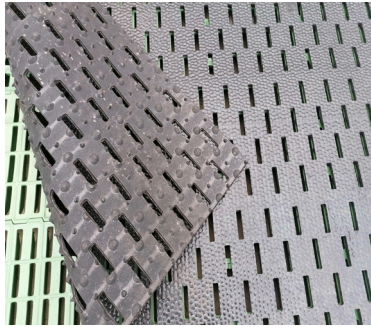

SPALTENAUFLAGE AUS GUMMI

KALBKOMFORT N20 PRÄRIE

Bewertung „sehr gut“

PAK-Test bestanden

Komfort	
Einsatzbereich	Kälberaufzucht (Alter ab 2 Wochen)
Eignung	Sanierung
Stärke	
Deckbahn	10 mm (Gewicht: 12,8 kg/m ²)
Noppen	10 mm
Gesamt	20 mm
Maße	
Länge	3,20 m
Breite	1,20 m
Auftrittsbreite	80 mm
Profil	
Oberseite	Hammerschlagprofil
Unterseite	10 mm Noppenprofil
Unterbau	MIK Kälberroste PRÄRIE aus Kunststoff
Besonderheiten	+ passend für MIK Kälberroste PRÄRIE + 3,20 m x 1,20 m entspricht 3 x 8 Kunststoffrosten + passgenau mit gutem Kotdurchtritt
Verlegung	Gummiauflage + spezielle Spaltenanker

**DIN-3763
Klasse 2 für
Einflächen-
buchten**

VORTEILE IM ÜBERBLICK

- ✓ Wirtschaftliche und einfache Nachrüstung für MIK Kälberroste PRÄRIE
- ✓ Sanierungslösung für bestehende Kälberställe gemäß TierSchNutzV seit 01/2021, Ende der Übergangsfrist 02/2024
- ✓ Massgenaue Anpassung an Altbauten
- ✓ Erhaltung der Eigenschaften der MIK Kälberroste
 - ▶ guter Kotdurchtritt
 - ▶ leichte Reinigung

PRODUKTEIGENSCHAFTEN

- ✓ Besonders reißfest mit hoher Formstabilität
- ✓ Erfüllt Anforderungen der TierSchNutzV
 - ▶ elastisch verformbar
 - ▶ trocken
 - ▶ weich
- ✓ Rutschhemmend und gelenkschonend

SPEZIELLE VORTEILE

- ✓ Kontinuierlich DLG zertifizierter Stallbelag
- ✓ Erfüllt DIN 3763 und 3762
 - ▶ Keine krebserregenden PAK-Verbindungen in allen unseren Produkten
- ✓ Spaltenanker leicht zu demontieren (z.B. zur Reinigung oder Tausch von Kunststoffrosten)
- ✓ Stallbeläge Made in Germany aus 100% Neugummi